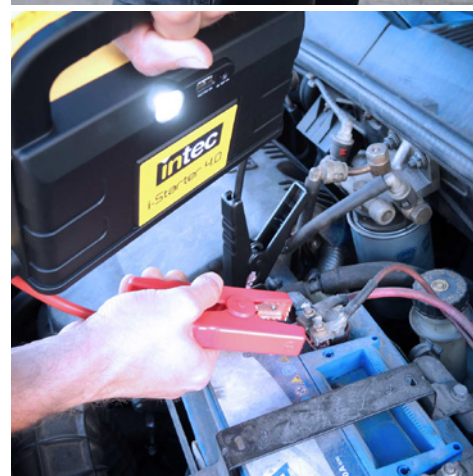

i-Starter 4.0

La nuova frontiera degli avviatori d'emergenza!

Avviatore d'emergenza:

Per vetture, suv, fuoristrada, camper e veicoli commerciali

Caricabatteria:

Uscita USB 5V-2A per tutti i dispositivi elettronici con batterie ricaricabili (smartphone, tablet, macchine fotografiche, Go-Pro, etc).

i-Starter 4.0

La nuova frontiera degli avviatori d'emergenza!

Specifiche tecniche:

- Batteria: Litio-Polimero (LiPo)
- Uscite: 5V-2A
- Ingresso: 15V-1A
- Tempo di ricarica: 6 ore
- Potenza: 800A
- Max. distanza poli avviamento: 700 mm
- Temperature di utilizzo: -20°C / 60°C
- Dimensioni: 274x165x60 mm
- Peso: 1250 gr

Contenuto del kit:

- Unità principale con cavi di avviamento
- Caricatore 230V
- Caricatore 12V

Codice prodotto: I-STARTER4.0

EAN: 8053676631483